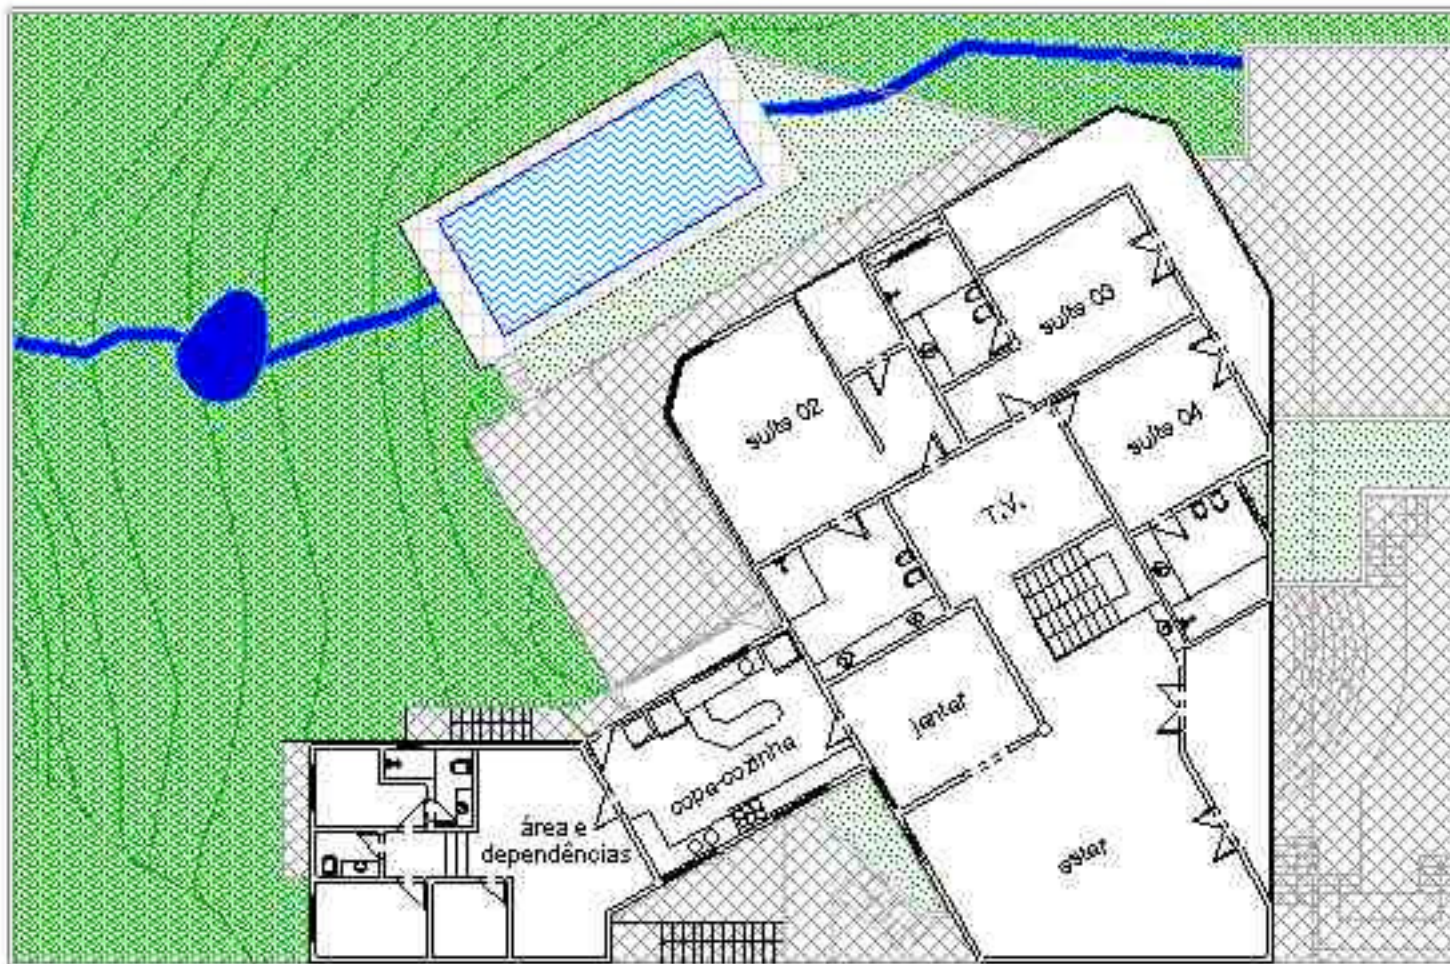

Surface construite: 670m²

Projet d’architecture par Doris Daher;

La construction a eu lieu il y a environ 15 ans;

Très bon état de conservation.

Descriptif de la maison:

Garage: 4 emplacements accessibles par deux portes à ouverture automatique;

Espace loisirs extérieur: jardin avec petite étang et cascade naturels, terrasse, piscine mesurant 7x4m, barbecue;

Espace loisirs intérieur au rez-de-chaussée: bar, double-séjour, véranda, sauna sèc;

1er étage: grand séjour avec balcons, salle à manger, salle home cinéma;

La maison se trouve dans um quartier surveillé par les opérations de routine du "BOPE" - Batalhão de Operações Especiais da Polícia, situé dans les proximités;

Installation téléphonique capacité pour quatre lignes téléphoniques, vingt postes et interphone-vidéo.

MAISON DANS LE PARC GUINLE
LARANJEIRAS - RIO DE JANEIRO, RJ
Descriptif

MAISON DANS LE PARC GUINLE
 LARANJEIRAS - RIO DE JANEIRO, RJ
 Plans

MAISON DANS LE PARC GUINLE
LARANJEIRAS - RIO DE JANEIRO, RJ
Plans