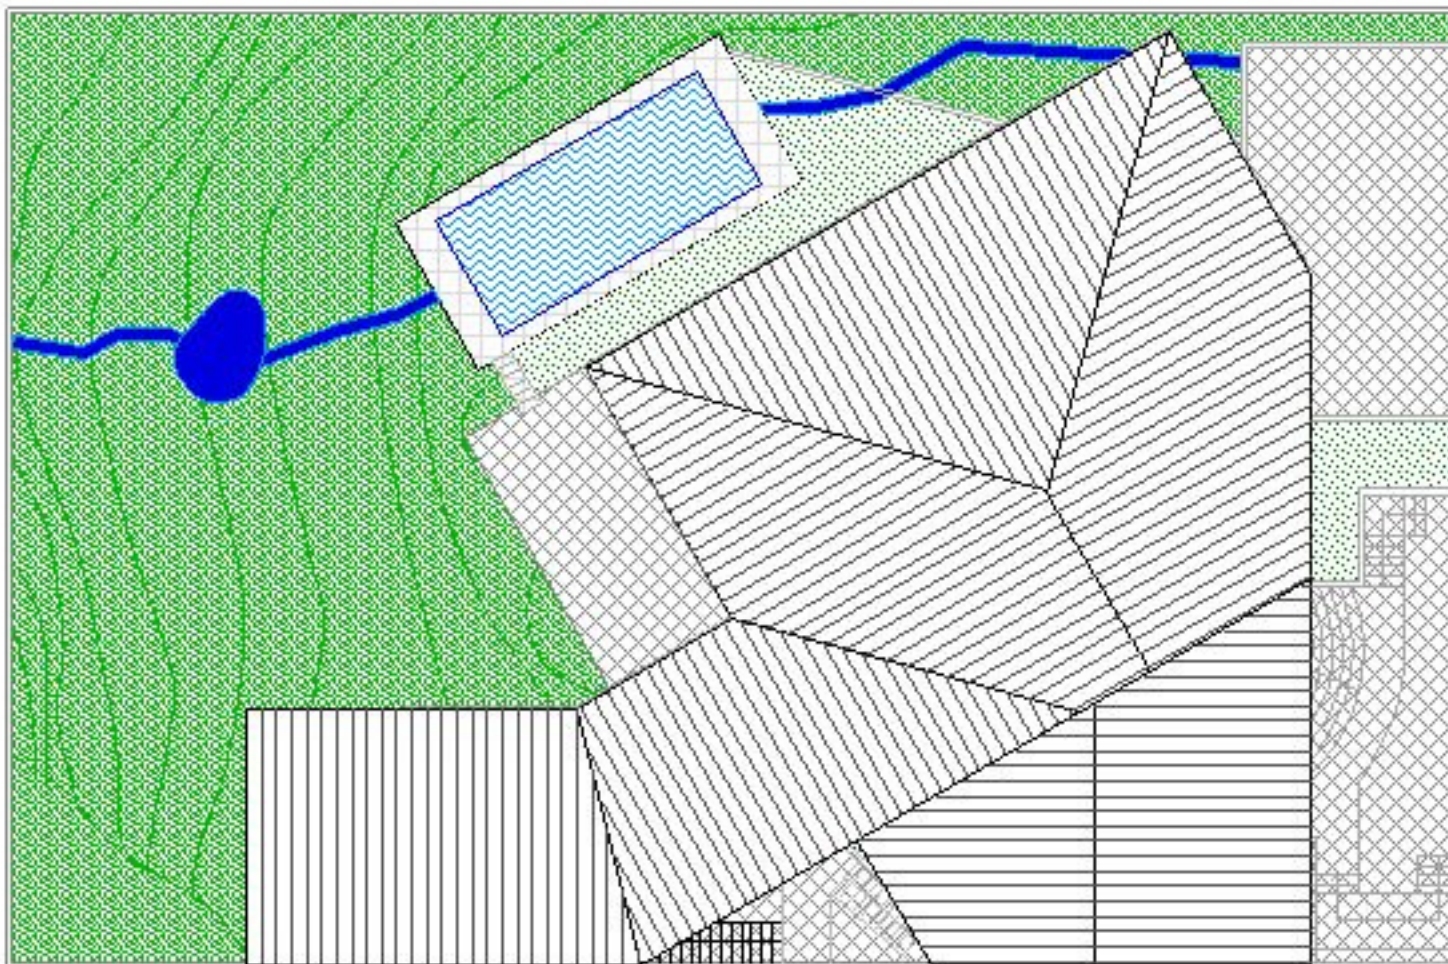

Surface construite: 670m²

Projet d’architecture par Doris Daher;

La construction a eu lieu il y a environ 15 ans;

Très bon état de conservation.

Descriptif de la maison:

Garage: 4 emplacements accessibles par deux portes à ouverture automatique;

MAISON DANS LE PARC GUINLE
LARANJEIRAS - RIO DE JANEIRO, RJ
Descriptif

MAISON DANS LE PARC GUINLE
 LARANJEIRAS - RIO DE JANEIRO, RJ
 Plans

MAISON DANS LE PARC GUINLE
LARANJEIRAS - RIO DE JANEIRO, RJ
Plans

MAISON DANS LE PARC GUINLE
LARANJEIRAS - RIO DE JANEIRO, RJ
Plans